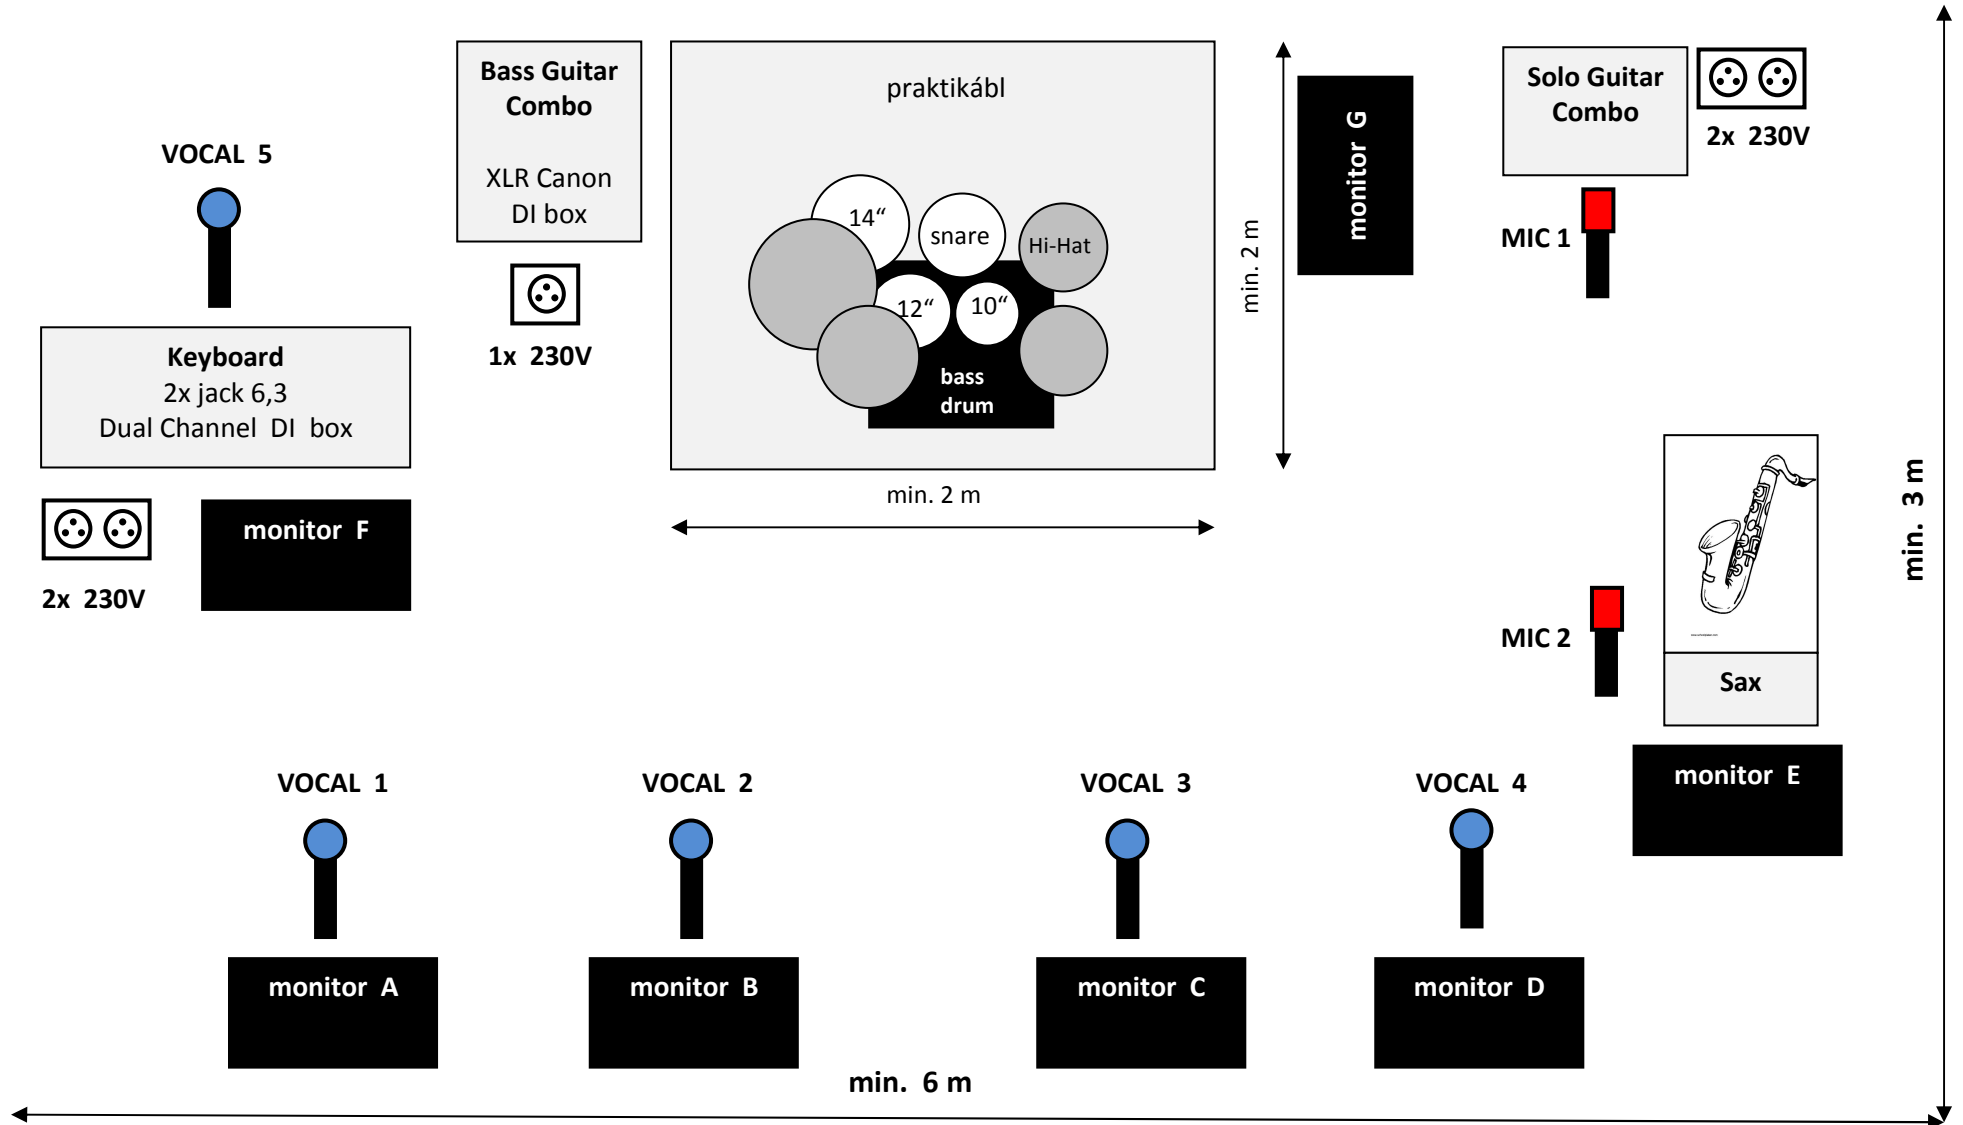

DUM DOOBIE DOOBIE BAND

www.dddb.cz

STAGE PLAN

ver. 1.5

DUM DOOBIE DOOBIE BAND

www.dddb.cz

STAGE PLAN

Podium:

- rozměry podia min. 6 x 3 m
- eventuelně praktikábl min. 2 x 2 m

Zvuk:

- mikrofony vocal 5x
- mikrofony nástrojovka 2x Solo Guitar Combo, Sax
- mikrofony bicí 8x bass drum, snare, tomy 10“,12“,14“, hi-hat, činely
- DI box 1x Bass Guitar Combo (výstup: XLR Canon)
- DI box Dual Channel 1x Keyboard (výstup: 2x jack 6,3 mm)
- zásuvka 230V 5x
- sound multivokální hudba 50. a 60. let (rock'n'roll, doowop, twist, jive, blues,...)

Monitory

V případě potřeby lze nahradit dvojici monitorů (A a B resp. C a D) monitorem jedním (=AB resp. CD).

Cesty dle počtu monitorů variantně dle tabulky:

| | 1.cesta | 2.cesta | 3.cesta | 4.cesta | 5.cesta | 6.cesta | 7.cesta |
|---------------|---------|---------|---------|---------|---------|---------|---------|
| a) 7 monitorů | A | B | C | D | E | F | G |
| b) 6 monitorů | A | B | C | D | E | F+G | |
| c) 5 monitorů | AB | CD | E | F | G | | |
| | AB | CD | E | F+G | | | |
| | AB | CD | E+F+G | | | | |